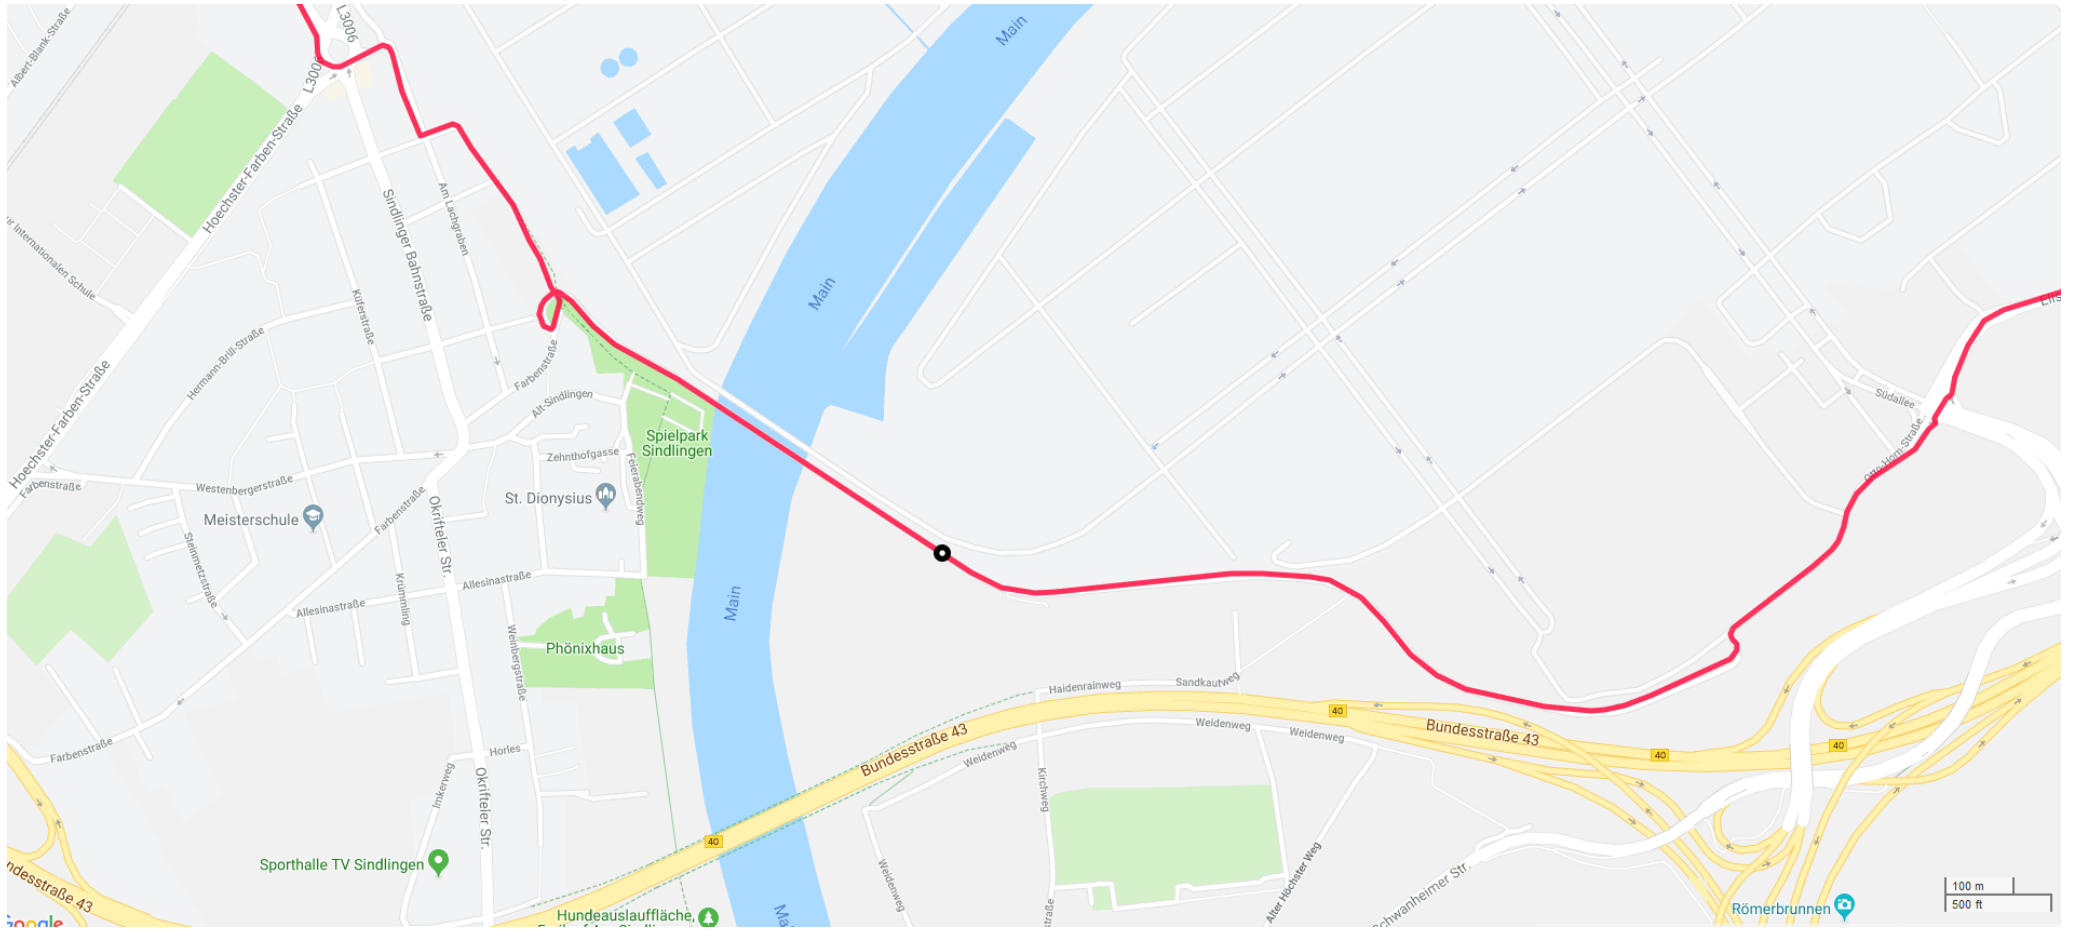

17 m

Negativer Höhenunterschied

89 m

Min. Höhe

98 m

Max. Höhe

Frankfurt-Zeilheim

Abenteuerplatz Sindlingen

Brüningstraße

Main

Main

Main

40

Bundesstraße 43

West-Höcher Str

Welschgraben

Welschgraben

Welschgraben

Hermann-Küster-Straße

Edenkobener Str.

Hausenstraße

Neulandstraße

Hugo-Kallenbach-Straße

Albert-Blank-Straße

L3006

Höcherster-Farben-Straße L300

Str. zur Internationalen Schule

Sindlinger-Bahnstraße

An Leichgraben

Höcherster-Farben-Straße

Hermann-Beil-Straße

Kullenstraße