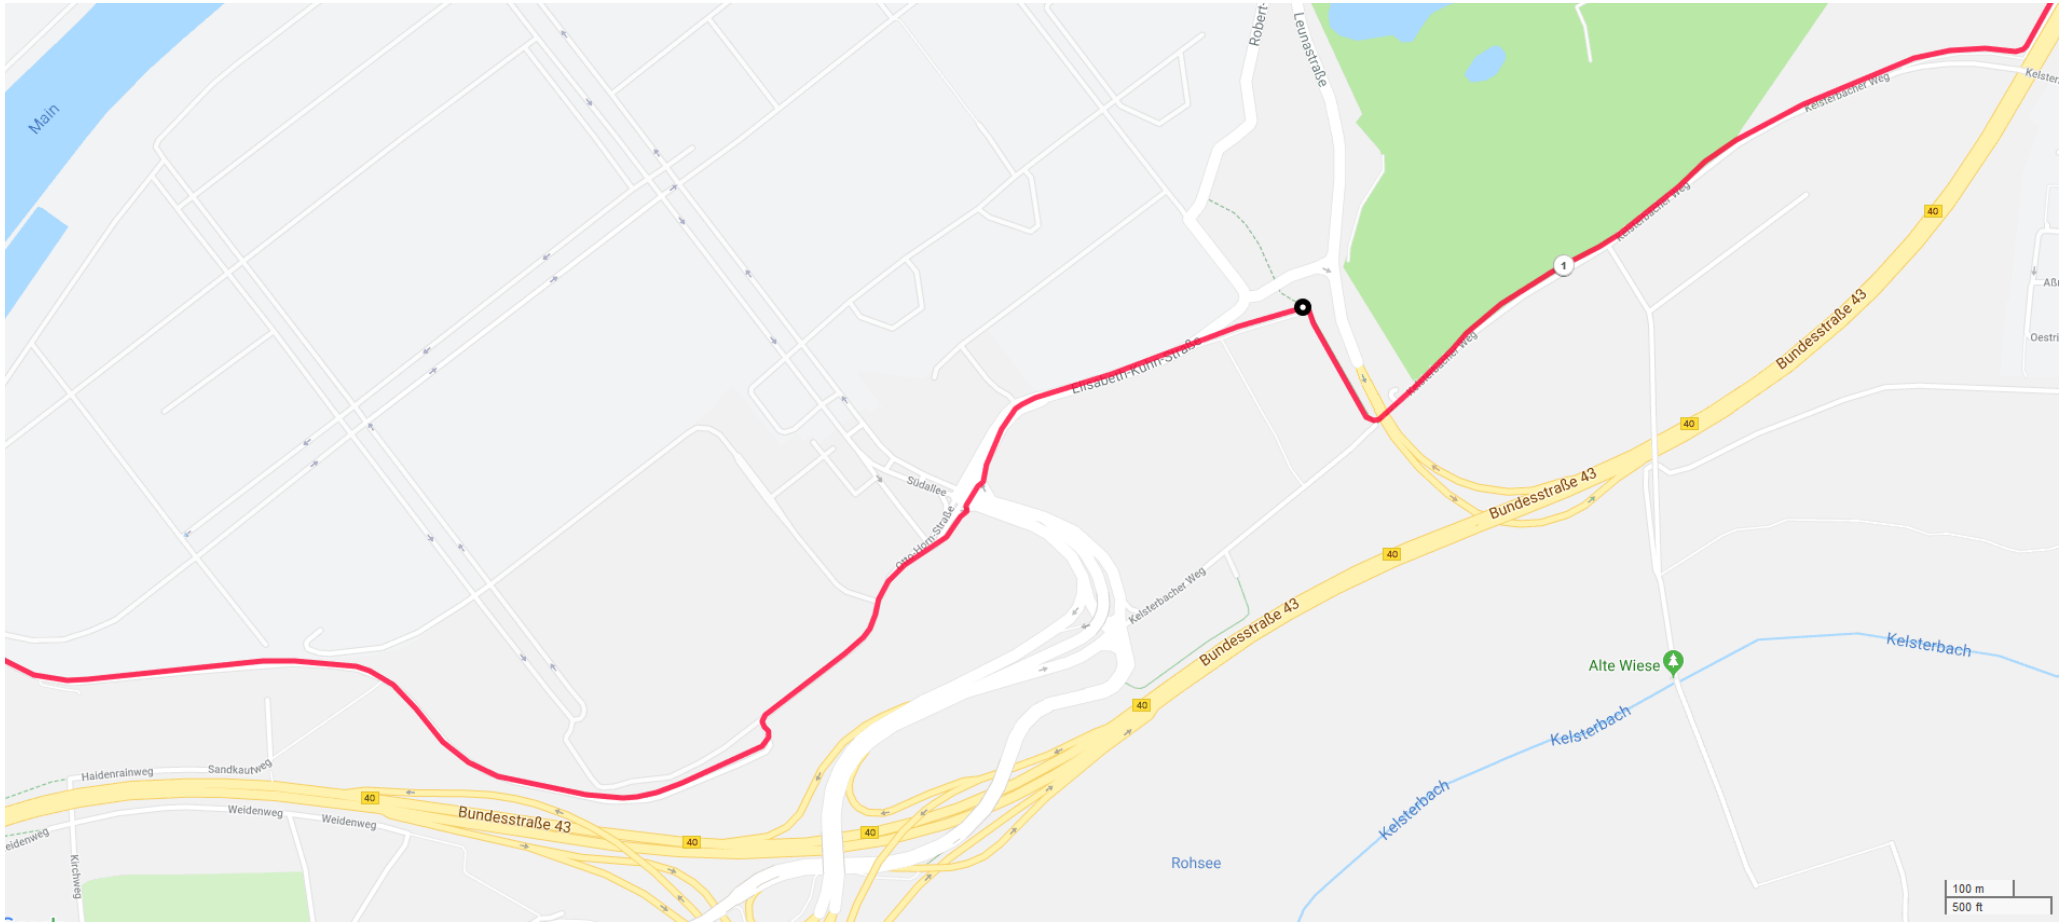

17 m

Negativer Höhenunterschied

89 m

Min. Höhe

98 m

Max. Höhe

Frankfurt-Zeilheim

Abenteuerplatz Sindlingen

Brüningstraße

Main

Main

Main

40

Bundesstraße 43

West-Höcher Str

Welschgraben

Welschgraben

Welschgraben

Hermann-Küster-Straße

Edenkobener Str.

Hausenstraße

Neulandstraße

Hugo-Kallenbach-Straße

Albert-Blank-Straße

L3006

Höcherster-Farben-Straße L300

Str. zur Internationalen Schule

Sindlinger-Bahnstraße

An Leichgraben

Höcherster-Farben-Straße

Hermann-Beil-Straße

Kullenstraße