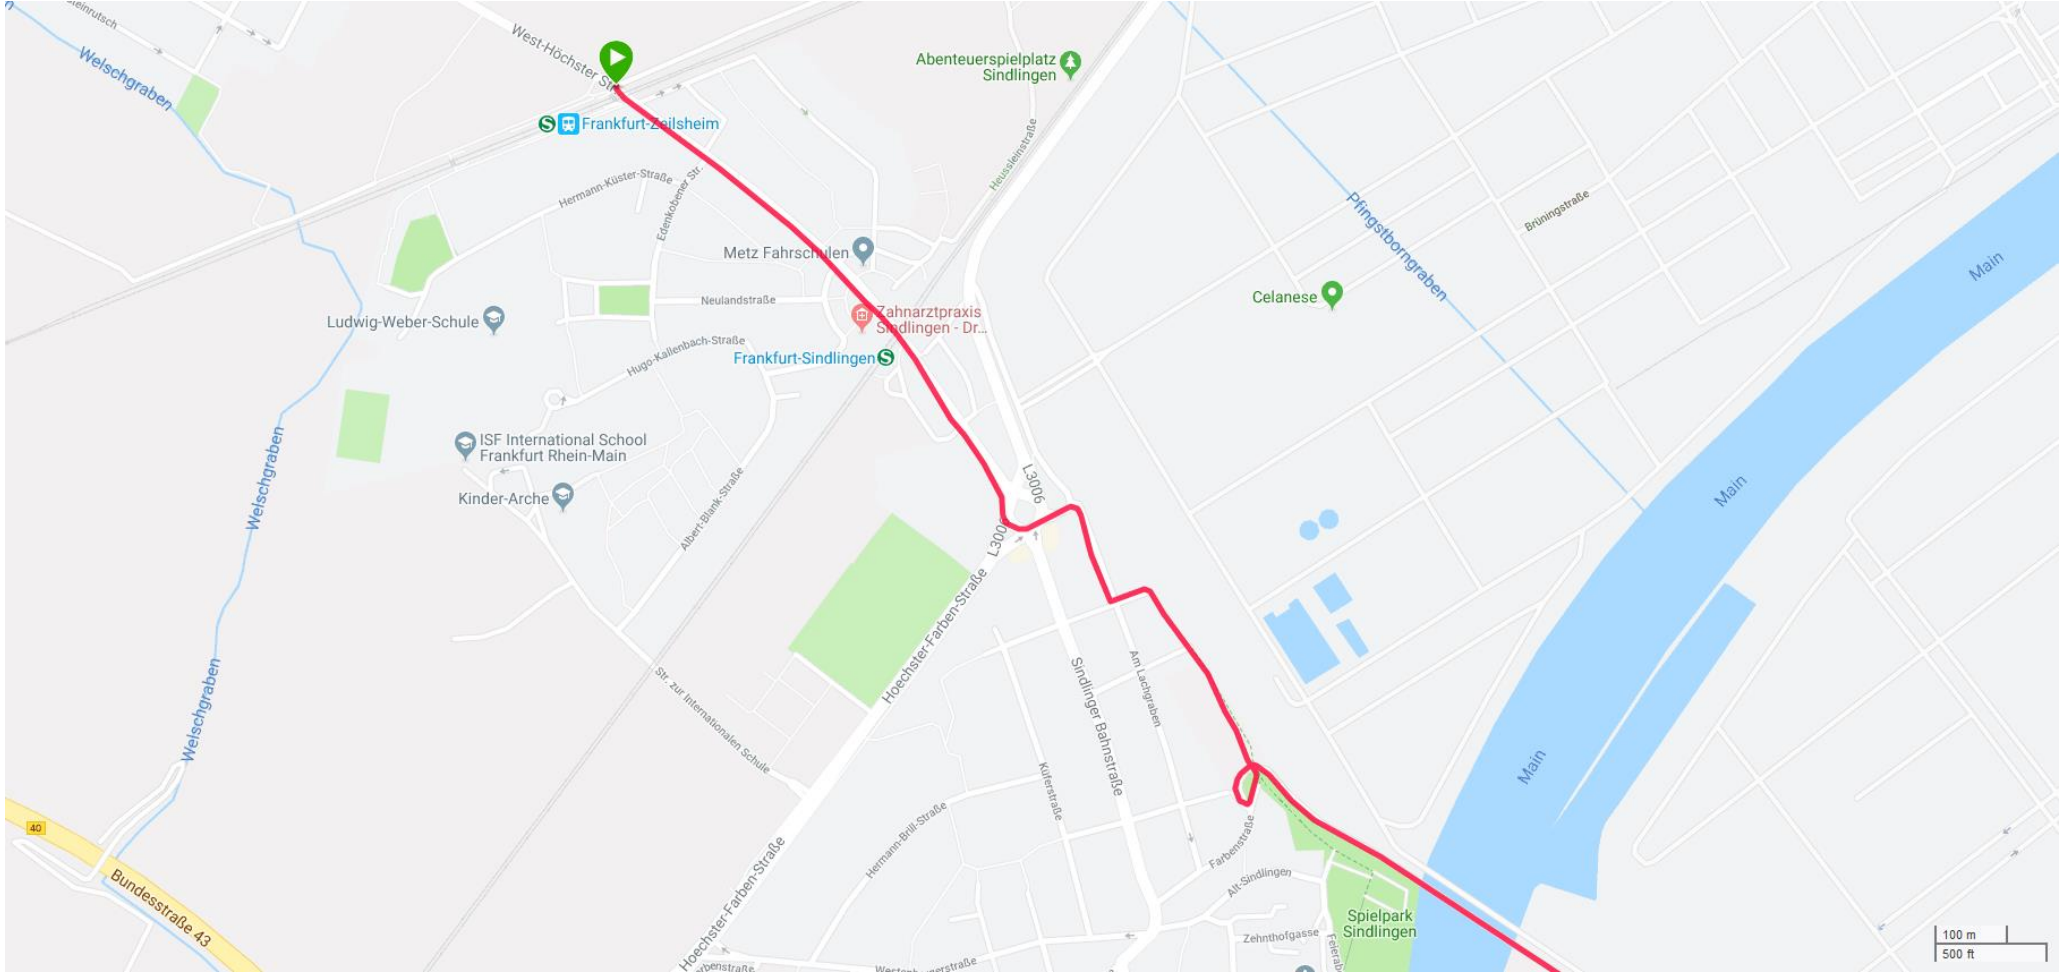

17 m

Negativer Höhenunterschied

89 m

Min. Höhe

98 m

Max. Höhe

Frankfurt-Zeilheim

Abenteuerplatz Sindlingen

Brüningstraße

Main

Main

Main

40

Bundesstraße 43

West-Höcher Str

Welschgraben

Welschgraben

Welschgraben

Hermann-Küster-Straße

Edenkobener Str.

Hausenstraße

Neulandstraße

Hugo-Kallenbach-Straße

Albert-Blank-Straße

L3006

Höcherster-Farben-Straße L300

Str. zur Internationalen Schule

Sindlinger-Bahnstraße

An Leichgraben

Höcherster-Farben-Straße

Hermann-Beil-Straße

Kullenstraße